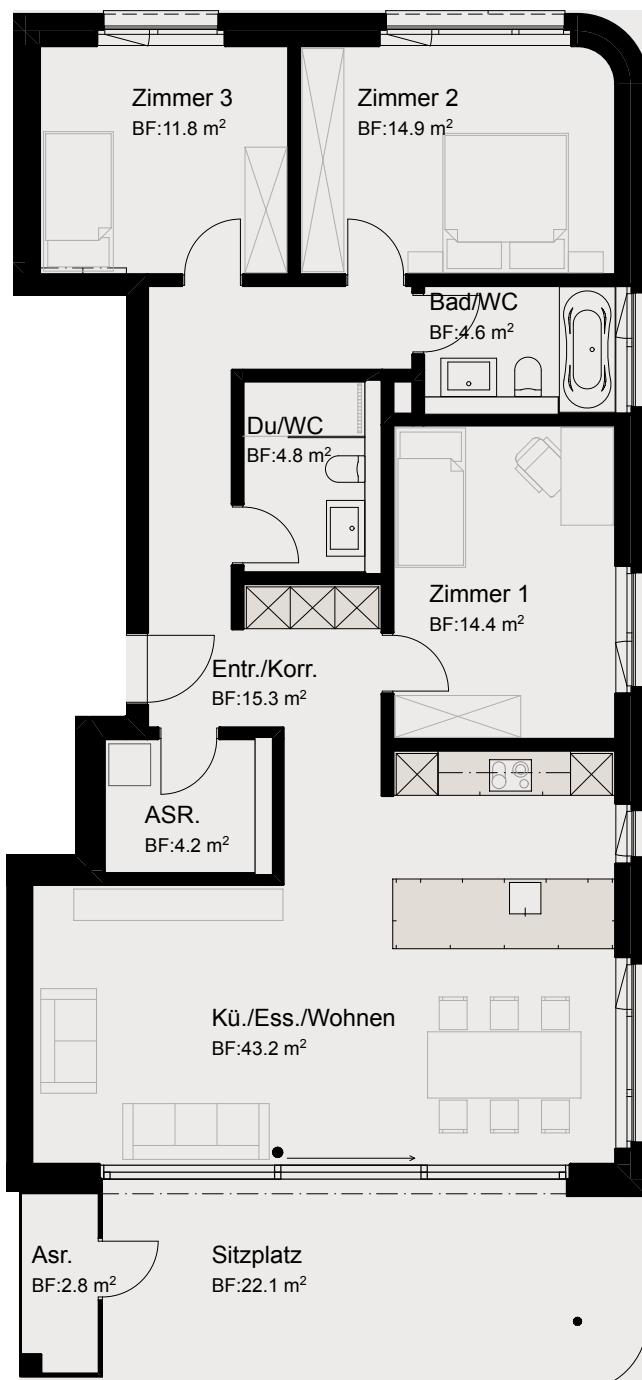

# HAUS B

## Wohnung B 0.2

### EG

#### 4 ½ - ZIMMER

Wohnfläche	114.00 m <sup>2</sup>
Sitzplatz	22.00 m <sup>2</sup>
Rasenfläche	82.00 m <sup>2</sup>