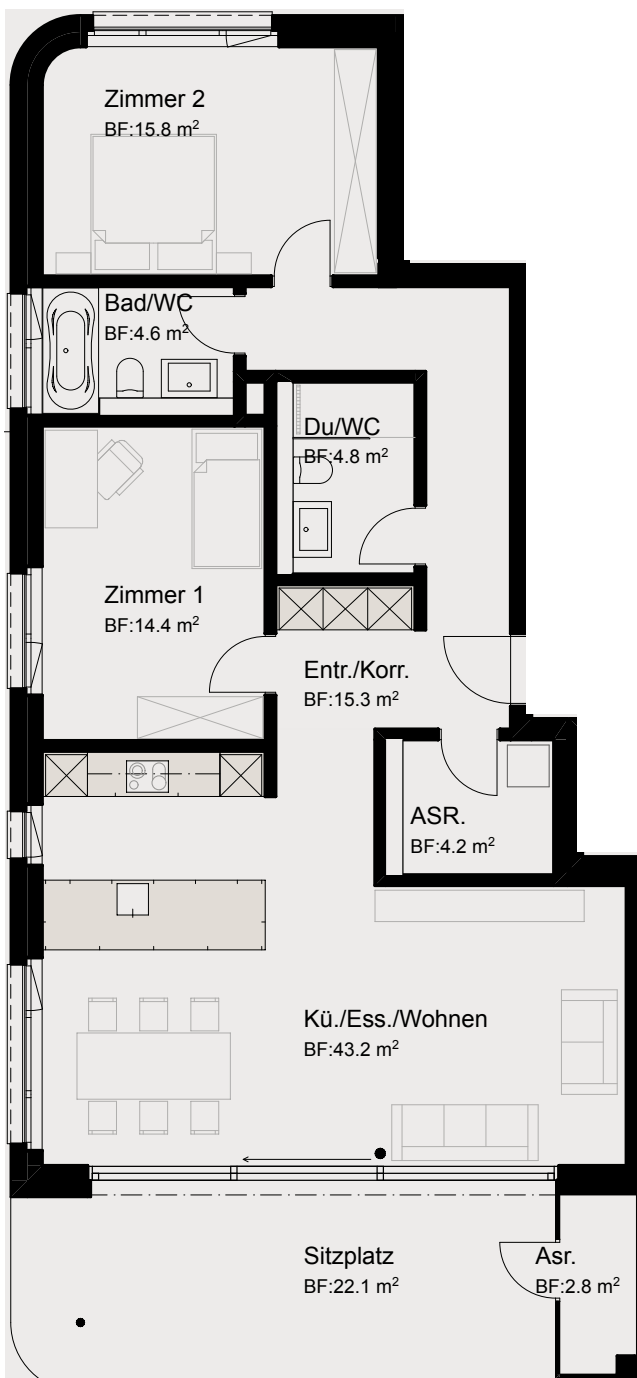

HAUS B

Wohnung B 0.1

EG

3½-ZIMMER

Wohnfläche	102.00 m ²
Sitzplatz	22.00 m ²
Rasenfläche	84.00 m ²