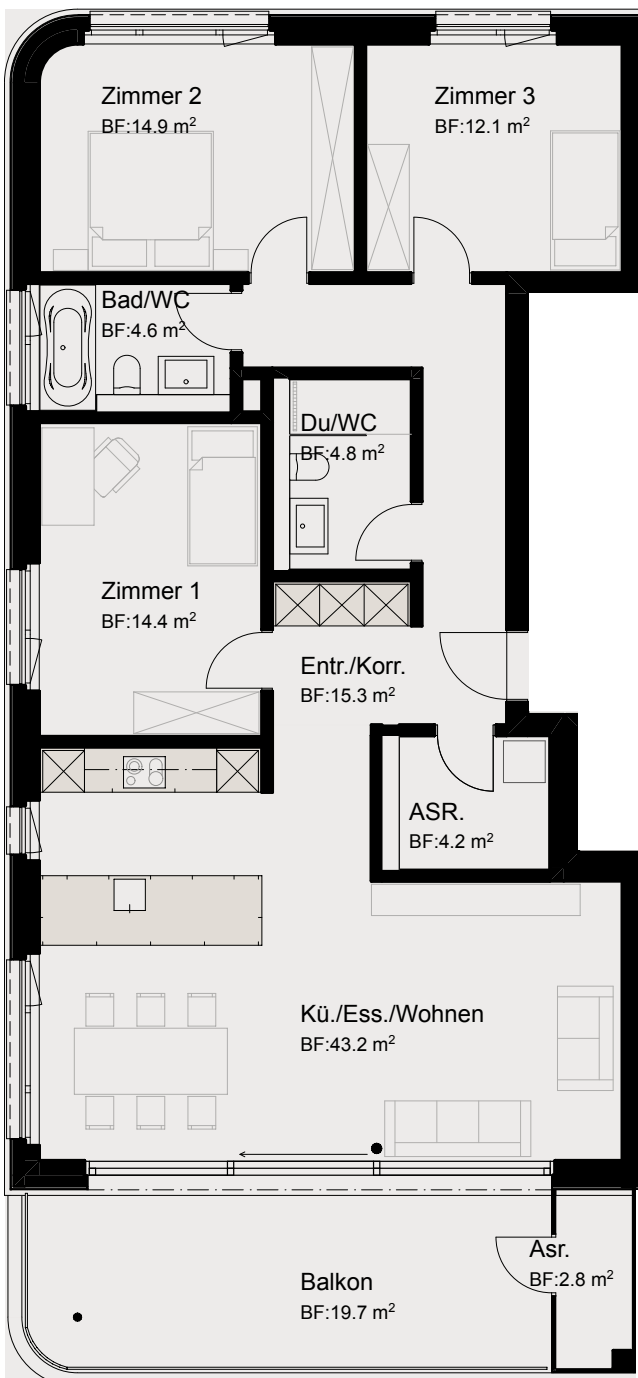

# HAUS A

## Wohnung A 3.1

#### 4½-ZIMMER

Wohnfläche

114.00 m<sup>2</sup>

Balkon

20.00 m<sup>2</sup>