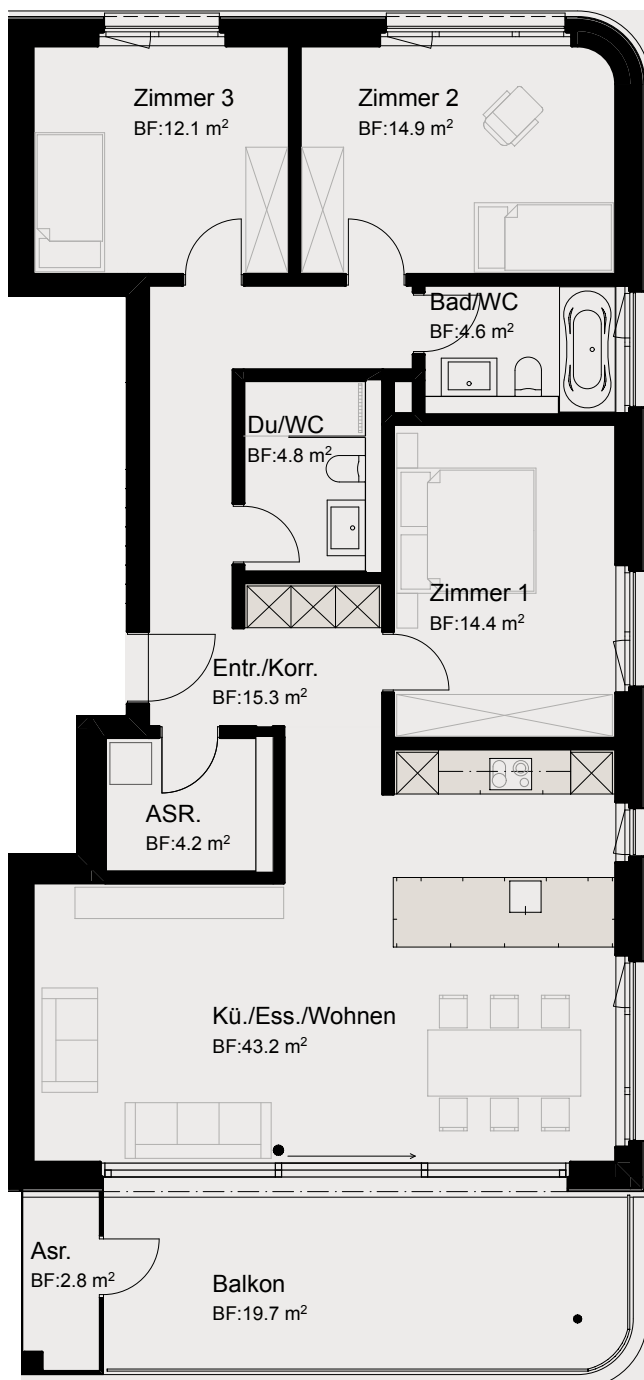

HAUS B

Wohnung B 3.2

3. OG

4½-ZIMMER

Wohnfläche

114.00 m²

Balkon

20.00 m²