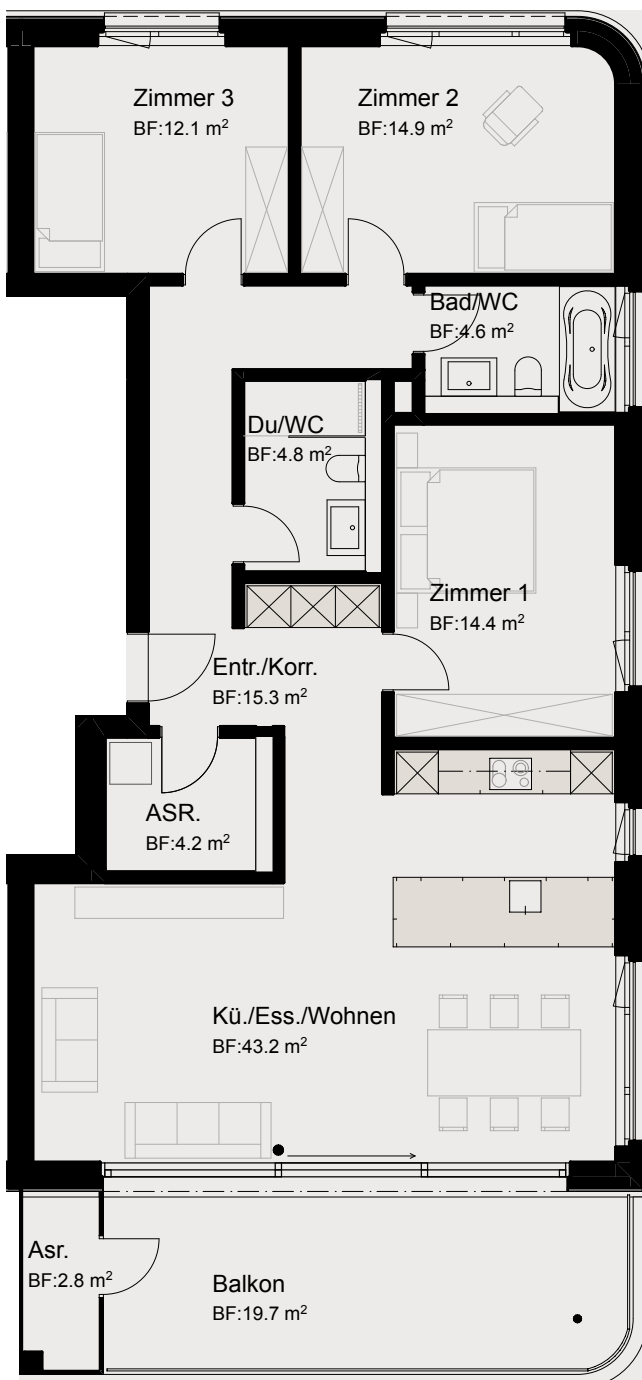

HAUS B

Wohnung B 2.2

2. OG

4 ½ - ZIMMER

Wohnfläche

114.00 m²

Balkon

20.00 m²