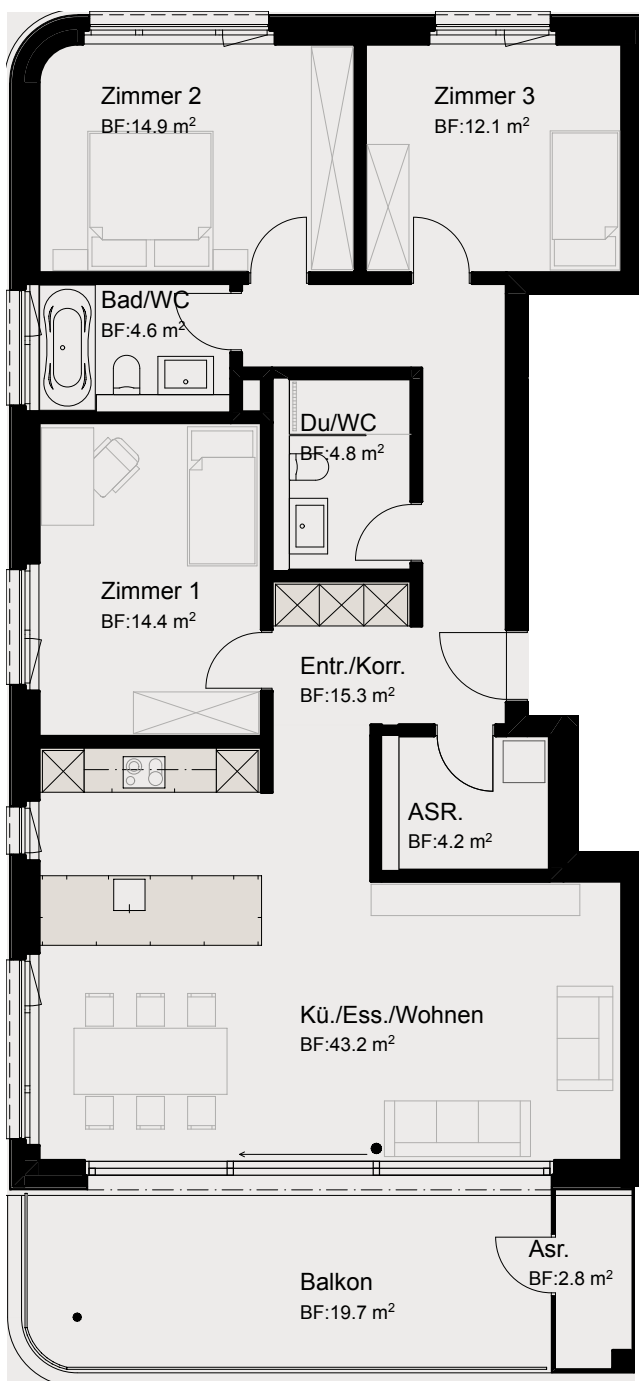

HAUS B

Wohnung B 2.1

2. OG

4½-ZIMMER

Wohnfläche

114.00 m²

Balkon

20.00 m²