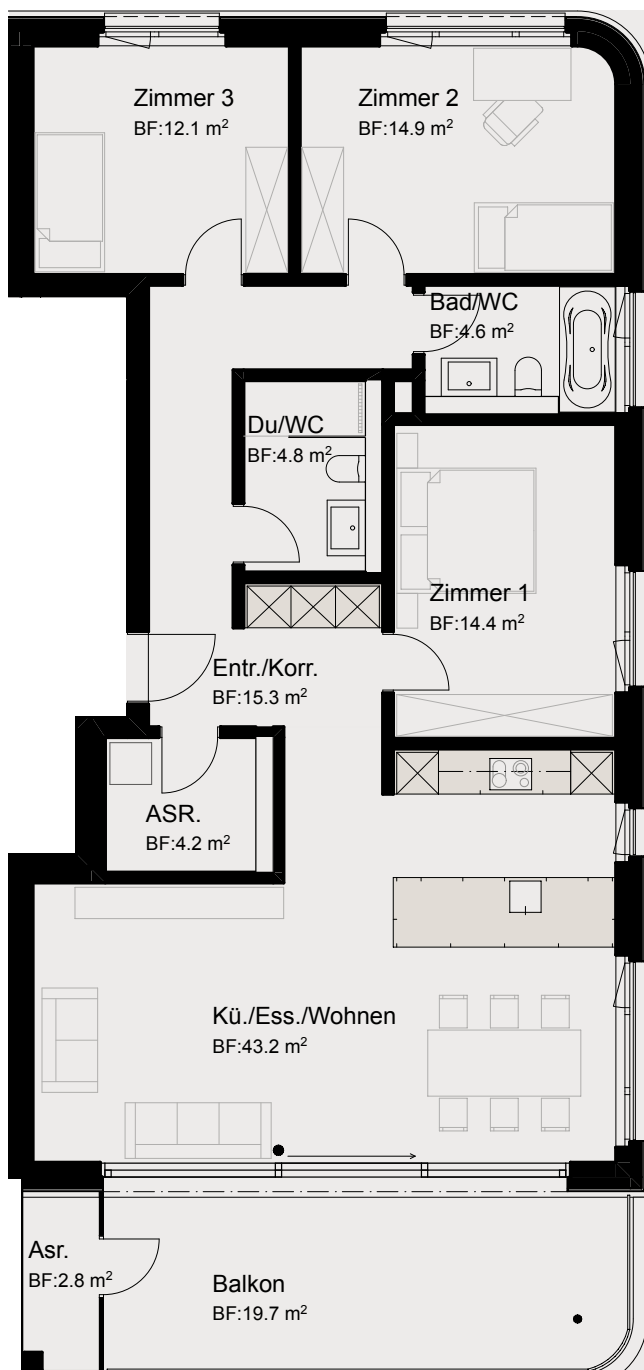

HAUS B

Wohnung B 1.2

1. OG

4½-ZIMMER

Wohnfläche

114.00 m²

Balkon

20.00 m²