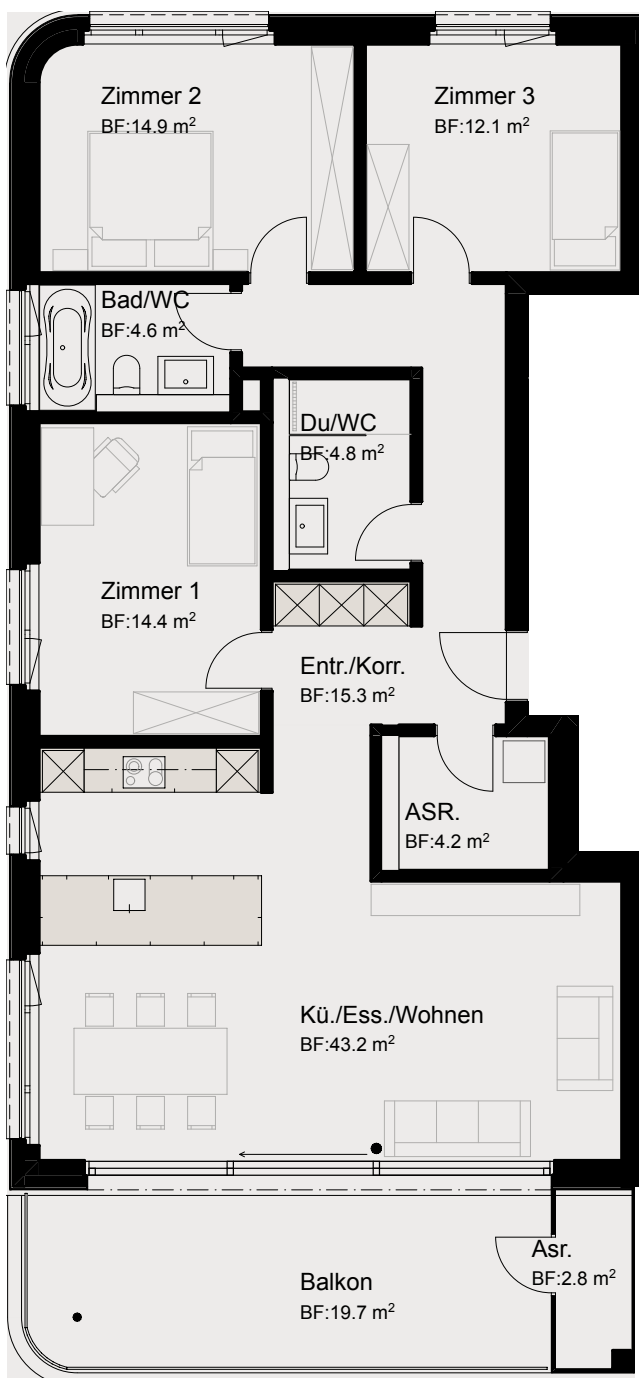

HAUS B

Wohnung B 1.1

1. OG

4½-ZIMMER

Wohnfläche

114.00 m²

Balkon

20.00 m²